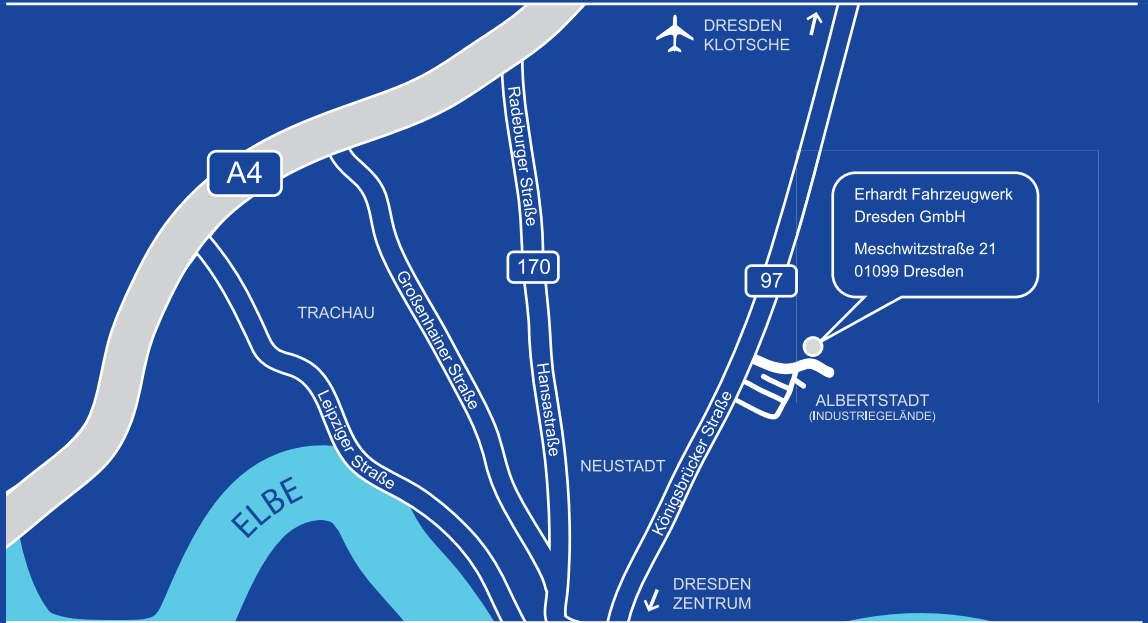

Anfahrt

Kontakt

Erhardt Fahrzeugwerk Dresden GmbH
Meschwitzstraße 21
01099 Dresden
Tel.: 0351 - 8 24 70
Fax: 0351 - 8 24 73 30
kontakt@erhardt-dd.de
www.erhardt-dd.de